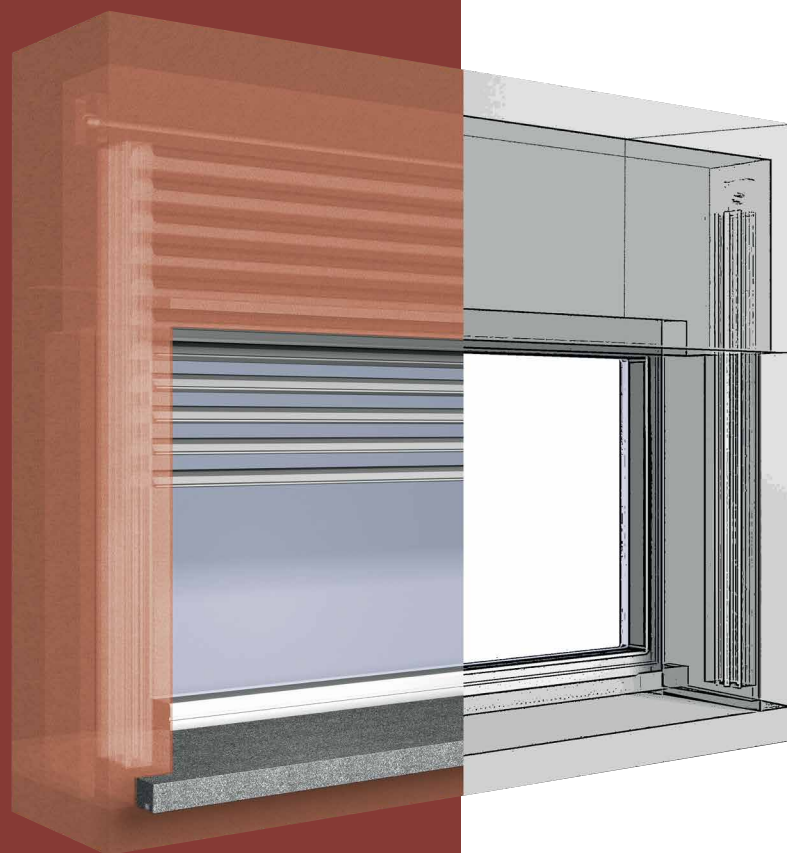

3

Un ambiente
con luci ed ombre
correttamente dosate
è un ambiente che tutela
il benessere.

Frangisole Clima (SFC)

Tutto in uno, per soddisfare le esigenze dell'edilizia moderna. Con il Sistema Frangisole Clima, isolare termicamente ed acusticamente il vano finestra sarà facile e veloce:

- un cassonetto in EPS ad alte prestazioni isolanti, dimensionato ad hoc per ricevere qualsiasi tipo di Frangisole;
- due montanti laterali (spalle) dimensionati sullo spessore del muro desiderato, predisposti all'alloggiamento delle guide frangisole ad incasso, semincasso o in luce e completi di falso telaio in legno multistrato anch'esso dimensionato a misura;
- sottobancale (quarto lato) in EPS ad alte prestazioni, predisposto all'alloggiamento della soglia o davanzale, completo di dentello per taglio termico dimensionato a misura.

Legenda componenti

- ① SPALLA COIBENTATA
- ② CONTROTELAIO
- ③ SOTTOBANCALE (QUARTO LATO)
- ④ CASSONETTO COIBENTATO
- ⑤ VANO GUIDA

Legenda materiali

-  EPS
-  Legno
-  Isolante
-  Muratura
-  Schiuma

Composizione materiali

- Cassonetto, spalle e sottobancale (quarto lato) in EPS (Polistirene Espanso Sinterizzato) a bassa conducibilità termica.

- Controtelaio in Multistrato costituito da più sfogliati di compensato sovrapposti ed incollati in numero dispari e fra loro con venatura incrociata ortogonalmente.